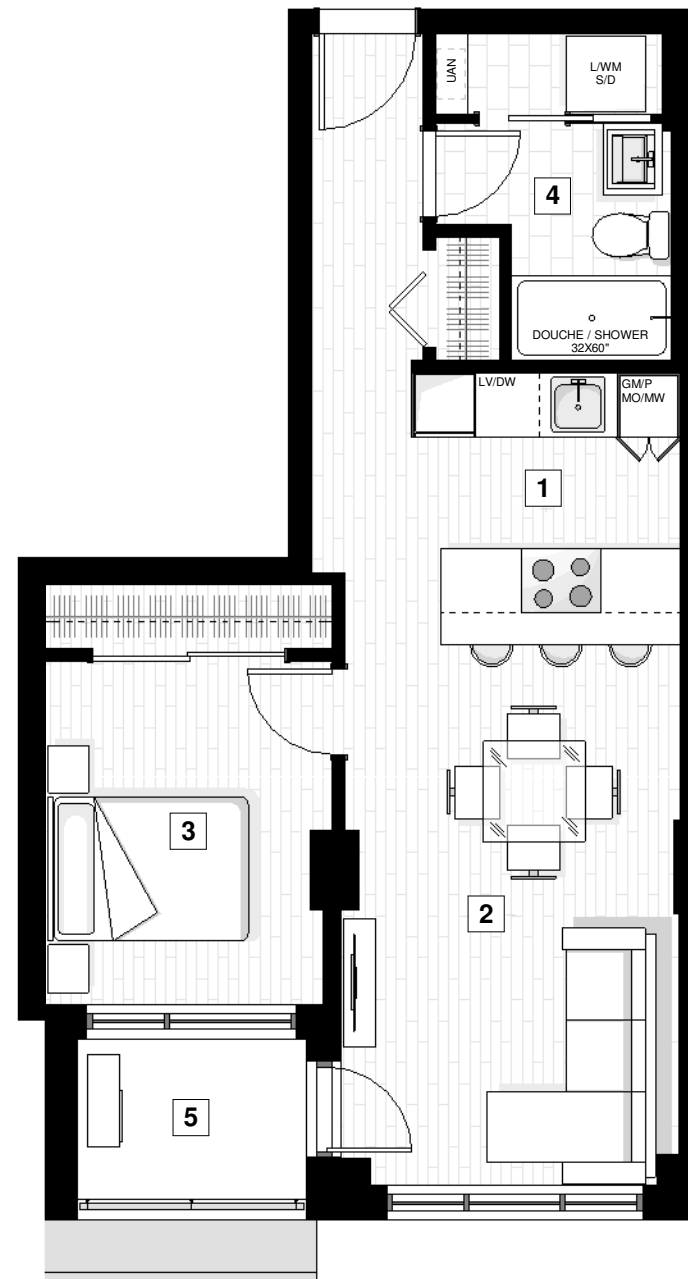

LE BONAVENTURE

201 et/and 301

1 chambre / 1 bedroom

Superficie brute / gross area : 590 pc / sf (55 mc)

1 CUISINE 8' - 5" X 8' - 6"

4 S.D.B. / S.D.L. 7' - 5" X 10' - 2"

2 S.A.M / SÉJOUR 10' - 7" X 16' - 11"

5 BALCON 7' - 2" X 5' - 0"

3 CHAMBRE 9' - 0" X 10' - 9"

Date de mise à jour / Update : 2017/03/10

Note : Toutes les dimensions indiquées sont approximatives et sujettes à changement sans préavis. Les superficies indiquées sont brutes, mesurées au centre des murs entre les logements en incluant la cloison du corridor et le mur extérieur. Tous les meubles, appareils électroménagers et tous les éléments décoratifs ne sont pas inclus. © Copyright 2016 Samcon inc

Note : All dimensions are approximate and subject to change without notice. All areas indicated are gross areas and are measured to center of mitoyen walls between units and include corridor and exterior walls. Furniture, appliances and decorative elements are not included. © Copyright 2016 Samcon inc