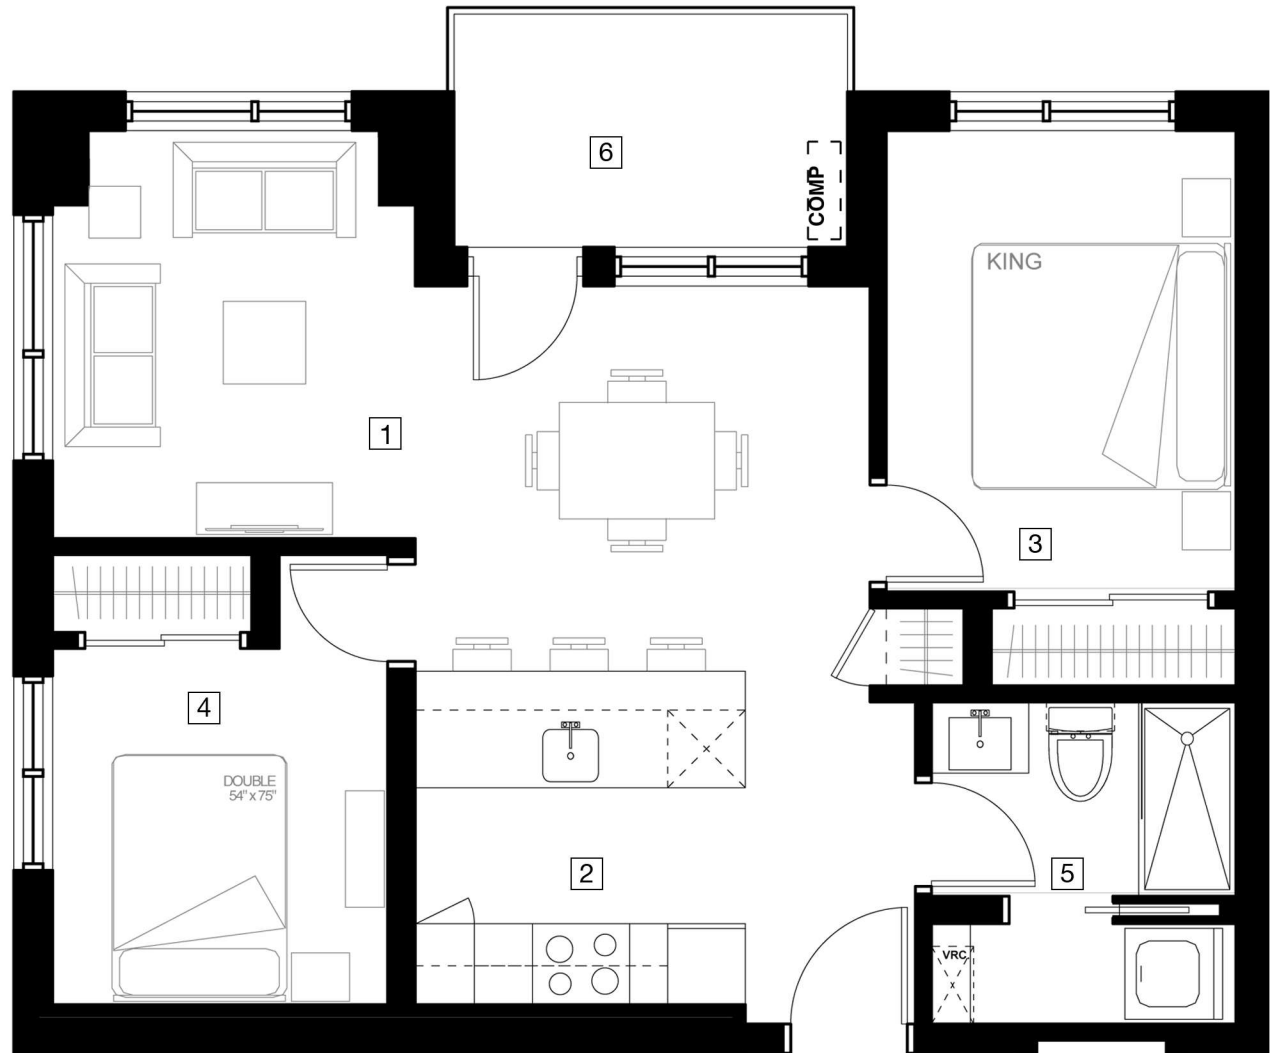

SAINTE-CATHERINE

207-1007

2 chambres/2 bedrooms

735 Pi²/Ft² (68 M²)

Balcon / Balcony : 60 Pi²/Ft² (5.6 M²)

Boulevard René-Lévesque est

- 1** SALON / SALLE-À-MANGER 9'-4" x 10'-6"/11'-8" x 10'-0"
2 CUISINE 11'-8" x 8'-6"
3 CHAMBRE PRINCIPALE 9'-0" x 11'-10 1/2"
4 CHAMBRE 2 9'-0" x 9'-2"
5 SALLE-DE-BAIN 7'-10" x 8'-3 1/2"
6 BALCON 10'-1 1/2" x 6'-0"

DATE DE MISE À JOUR / UPDATE : 13/10/2017

Note : Toutes les dimensions indiquées sont approximatives et sujettes à changement sans préavis. Les superficies indiquées sont brutes, mesurées au centre des murs entre les logements en comprenant la cloison du corridor et le mur extérieur. Tous les meubles, appareils électroménagers et tous les éléments décoratifs ne sont pas inclus. © Copyright 2017 Samcon inc.

Note : All dimensions are approximate and subject to change without notice. All areas indicated are gross areas and are measured to center of mityoen walls between units and include corridor and exterior walls. Furniture, appliances and decorative elements are not included. © Copyright 2017 Samcon inc.