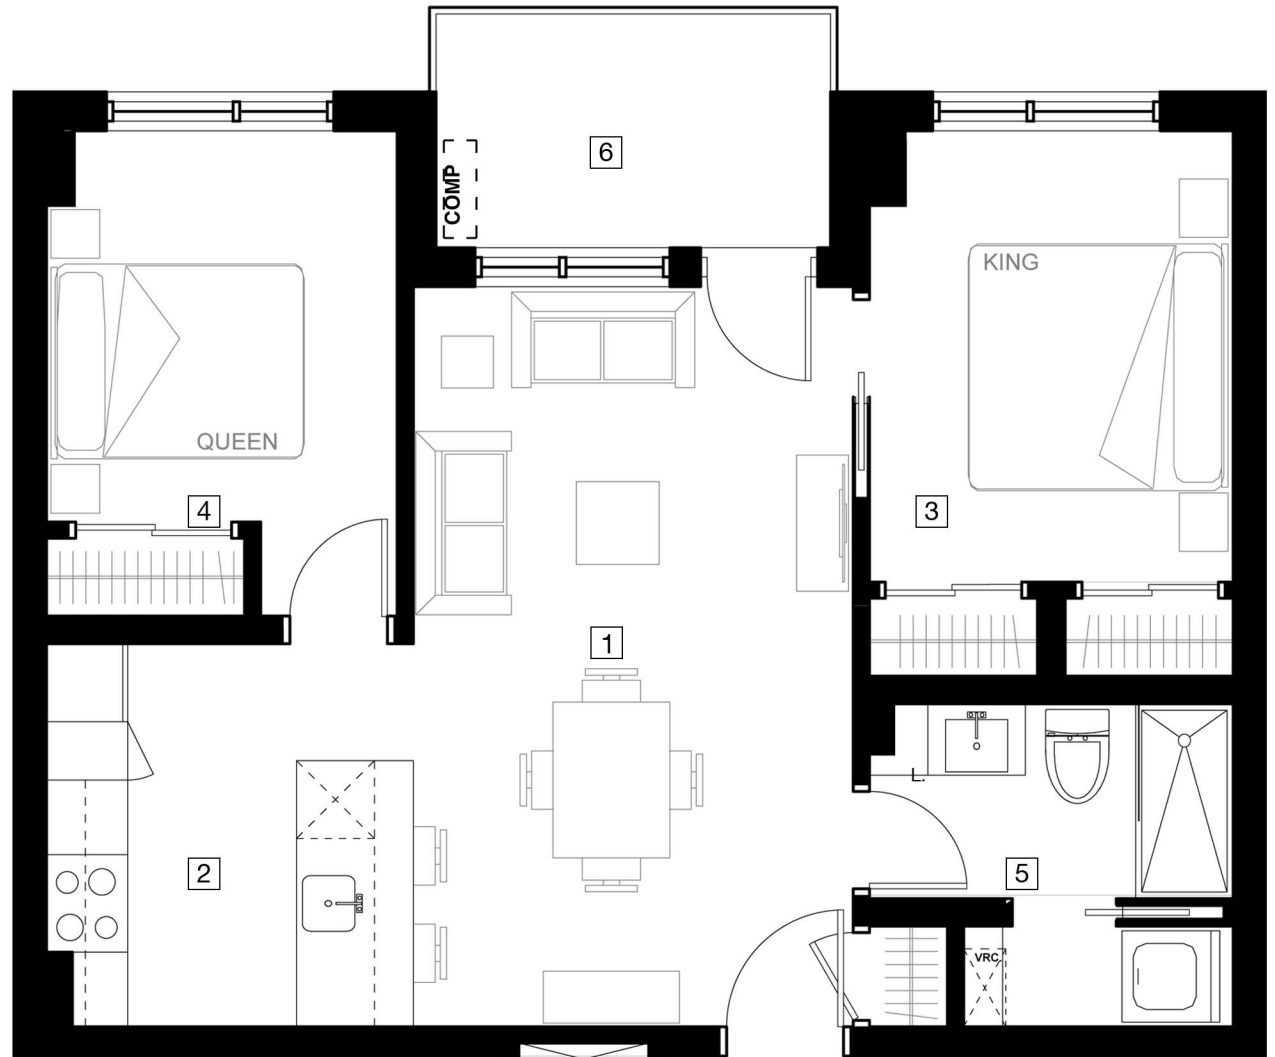

MAISONNEUVE

208-1008
2 chambres/2 bedrooms

735 Pi²/Ft² (68 M²)
Balcon / Balcony : 60 Pi²/Ft² (5.6 M²)

Boulevard René-Lévesque est

- 1** SALON / SALLE-À-MANGER 11'-3" x 19'-0"
2 CUISINE 9'-5" x 9'-10"
3 CHAMBRE PRINCIPALE 9'-4" x 11'-7"
4 CHAMBRE 2 9'-0" x 10'-0 1/2"
5 SALLE-DE-BAIN 9'-4" x 8'-3 1/2"
6 BALCON 10'-1 1/2" x 6'-0"

DATE DE MISE À JOUR / UPDATE : 13/10/2017

Note : Toutes les dimensions indiquées sont approximatives et sujettes à changement sans préavis. Les superficies indiquées sont brutes, mesurées au centre des murs entre les logements en comprenant la cloison du corridor et le mur extérieur. Tous les meubles, appareils électroménagers et tous les éléments décoratifs ne sont pas inclus. © Copyright 2017 Samcon inc.

Note : All dimensions are approximate and subject to change without notice. All areas indicated are gross areas and are measured to center of mitoyen walls between units and include corridor and exterior walls. Furniture, appliances and decorative elements are not included. © Copyright 2017 Samcon inc.